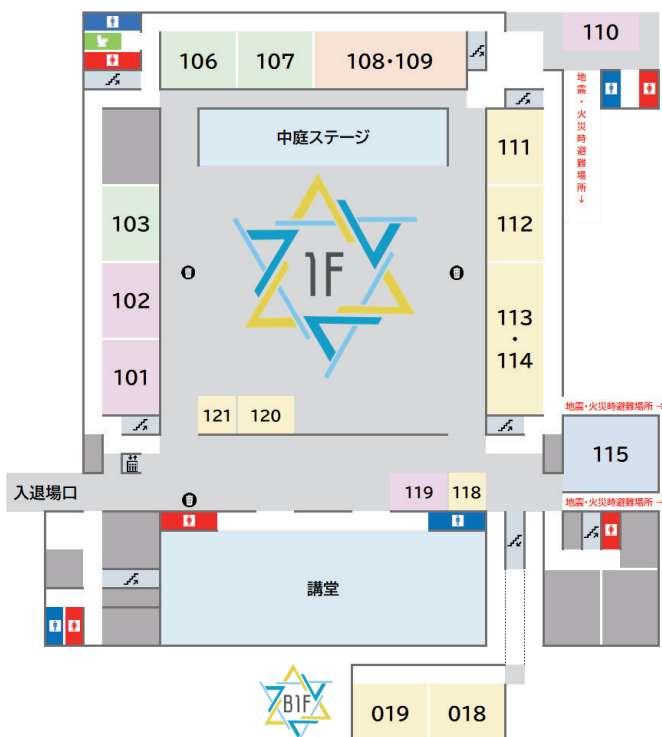

Afes

展示一覧	2 P
ステージ展示	5 P
飲食展示	7 P
フロンティア展示	9 P

展示一覧

公式展示

- 4P Info……………101
- 4P 保健分室……………102
- 4P チケット販売……………110
- 4P グッズ販売……………119

特殊展示

- 5P フロントアステージ …… 304
- 9P フロントア展示 …… 301~303,319~321

紙展示

演示展示

- 4P AMH展……………115
- 8P マジック展……………309
- 8P 音屋展……………316・317
- 10P 化学部展……………415

1・B1階

2階

3階

4階

体験展示

- 4P ポケモン展……………103
- 4P SASUKE展……………106
- 4P オセロおせ〜ろ展…107
- 6P ALTA展……………201
- 6P 算数処……………204
- 6P Moun展……………206
- 6P Minecraft展……………207・208A
- 6P 縁日展……………209
- 6P 脱出ゲーム展……………216
- 6P ボードゲーム展……………217
- 8P CASINO展……………306
- 8P チェックメイト城…307
- 8P 囲碁展……………308
- 8P AGC展……………311・312
- 8P パターゴルフ展……………313