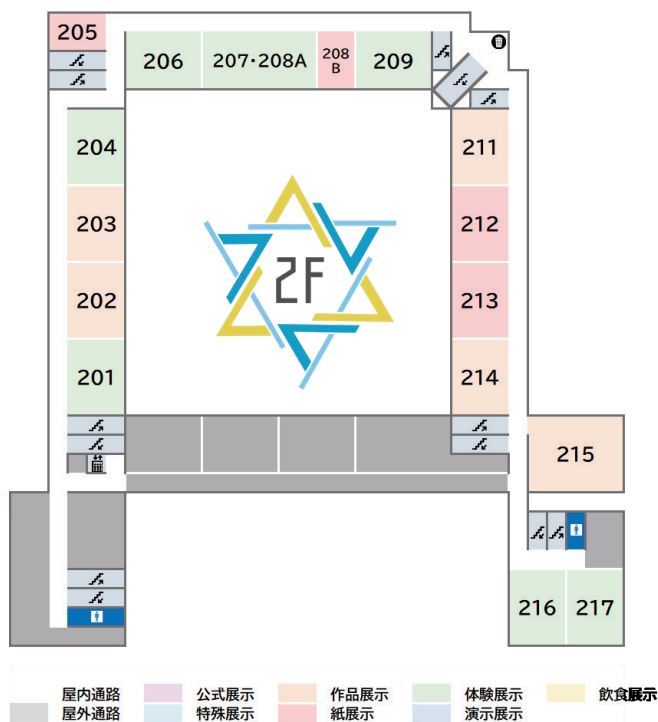

展示一覧

公式展示

- 4P Info……………101
- 4P 保健分室……………102
- 4P チケット販売……………110
- 4P グッズ販売……………119

特殊展示

- 5P フロントアステージ …… 304
- 9P フロントア展示 …… 301~303,319~321

紙展示

- 6P 麻布展……………205
- 6P 哲学展……………208B
- 6P 青春コンプレックス展……………212
- 6P プロ野球展……………213
- 10P 地学展……………419
- 10P ボカロ展……………420

飲食展示

- 7P 飲み物販売……………121
- 7P 食券販売……………118
- 7P なん茶っ亭……………018
- 7P ホットサンド展……………019
- 7P メイドカフェ展……………111
- 7P バナ展……………112
- 7P 油そば展……………113・114
- 7P わたあめ展……………120
- 7P 名曲喫茶展……………322

演示展示

- 4P AMH展……………115
- 8P マジック展……………309
- 8P 音屋展……………316・317
- 10P 化学部展……………415