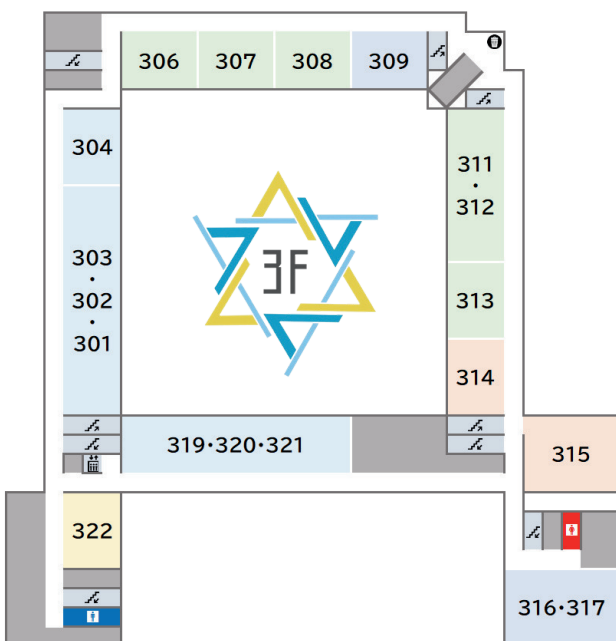

演示展示

- 4P AMH展……………115
- 8P マジック展……………309
- 8P 音屋展……………316・317
- 10P 化学部展……………415

1・B1階

2階

3階

4階

体験展示

- 4P ポケモン展……………103
- 4P SASUKE展……………106
- 4P オセロおせ〜ろ展…107
- 6P ALTA展……………201
- 6P 算数処……………204
- 6P Moun展……………206
- 6P Minecraft展……………207・208A
- 6P 縁日展……………209
- 6P 脱出ゲーム展……………216
- 6P ボードゲーム展……………217
- 8P CASINO展……………306
- 8P チェックメイト城…307
- 8P 囲碁展……………308
- 8P AGC展……………311・312
- 8P パターゴルフ展……………313

作品展示

- 4P 鉄道研究部展……………108・109
- 6P 折り紙展……………202
- 6P 模型同好会展……………203
- 6P ピタゴラススイッチ展……………211
- 6P 生物部展……………214・215
- 8P 物理部無限班展……………314・315
- 10P 麻布ミュージアム展……………421

各階の拡大地図は以下のページをご確認下さい。

- 1階……………4P
- 2階……………6P
- 3階……………8P
- 4・B1F階……………10P