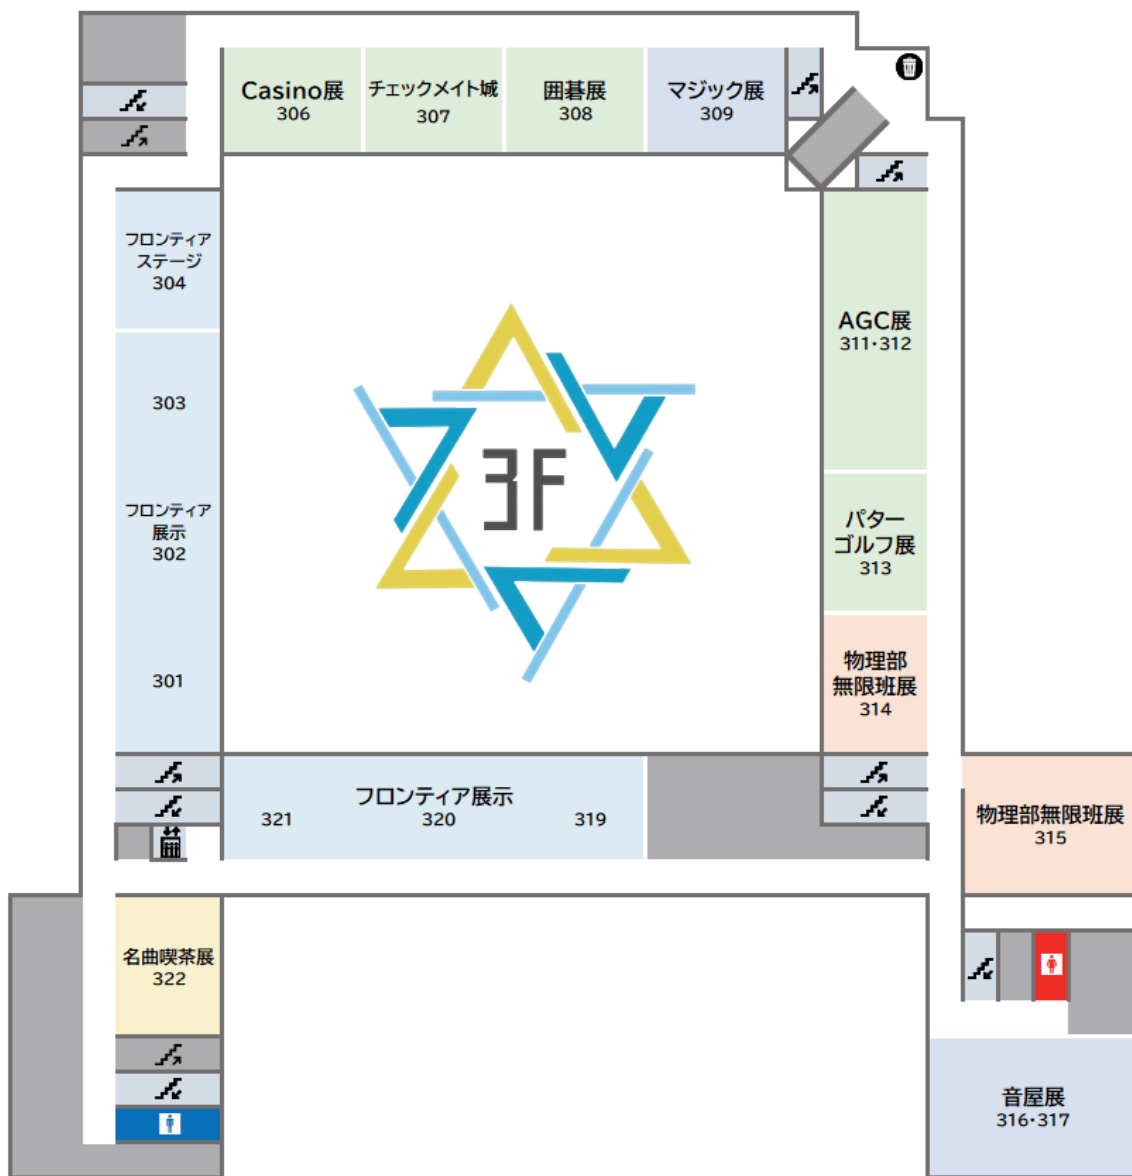

公式展示	特殊展示	演展示	登り階段	男子トイレ	PPP (案内所兼ゴミ捨て場)
屋内通路	作品展示	体験展示	下り階段	女子トイレ	立ち入り禁止エリア
屋外通路	紙展示	飲食展示	エレベーター	だれでもトイレ	

※飲食展示の詳細は7Pをご参照下さい。

301・302・303・319・320・321 フロントニア展示

少人数でも気軽に出せる小さな規模の展示が集まっているスペースです。その手軽さゆえ麻布生の個性が前面に出ている、数多くの模造紙展示や接客を行う接待展示があります。

▶展示一覧は隣の9Pをご参照下さい。

304 フロントニアステージ

教室の前方をステージ、後方を客席とした、本物の舞台の様な教室です。至近距離で麻布生の熱量を感じることが出来ます。時間毎に様々な麻布生の個性が詰まった多くの展示が行われます。

▶展示一覧及びタイムテーブルは5Pをご参照下さい。

フロントニア大賞

本校では毎年、数あるフロントニア展示の中から賞を決めるフロントニア大賞を行っております。投票する為のフロントニア大賞Boxと投票用紙が301と321教室の間の階段前にございますので、是非ご投票ください。

306 Casino展

ルーレット、ポーカーに今年からダーツを加え、計3つのゲームを体験することができます。

▶110チケット販売でチケット購入必須 (100円)

307 チェックメイト城

普通のチェス対局と、新たに来場者一人一人が一手ずつチェスを進めていく体験も出来ます。

▶販売物 部誌 (2種・各100円)

308 囲碁展

初心者から上級者まで囲碁の対局を楽しむことができます。

309 マジック展

WARNING?? マリック? パニック? いいえ、マジック!! 騙しちゃうよ〜ん。

311・312 AGC展

パー研部員が作った音ゲー、格ゲー、ミニゲームなどの様々なゲームを遊ぶことができます。

▶配布物 部誌 (無料)

313 パターゴルフ展

ゴルフ部員が自作したパターゴルフのコースを体験できます。

314・315 物理部無限班展

物理部無線班の部員が作ったゲームやロボットなどを展示しています。

▶販売物 自作ゲーム (500円)
回路図集 (300円)
電子工作体験キット (100円)

316・317 音屋展

音楽部員がバラエティーに富んだ音楽を演奏しています。プログラムも今年から一新。