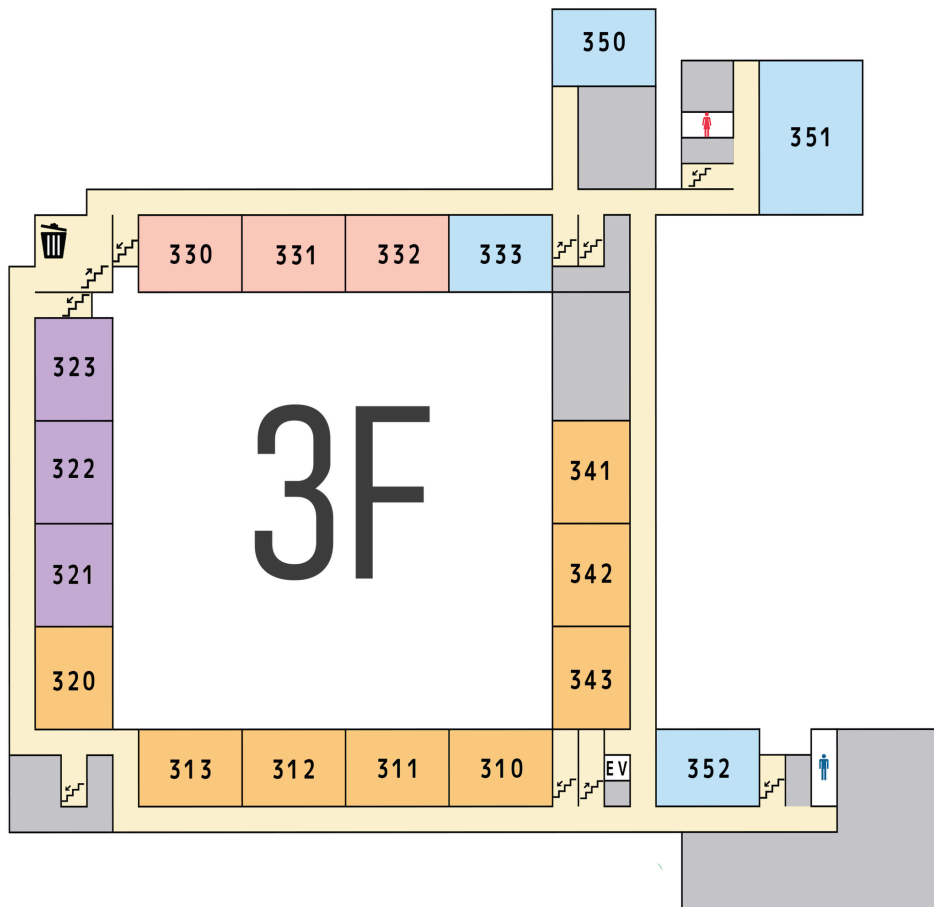

※括弧内に記載している食品は、左記に記載している販売物に含まれている特定原材料等28品目を示しています。

310-313,320,341-343 フロントピア展示

少人数でも気軽に出せる小さな規模の展示が集まっているスペースです。その手軽さゆえ麻布生の個性が前面に出ている、数多くの模造紙展示や接客を行う接待展示があります。

▶展示一覧は隣のP8をご参照下さい。

320.321 Minecraft展

321では、紙展、ゲーム展、写真撮影、人気投票アンケートを体験することが出来ます。320では展示員がマイクラで企画を行ってそれを見ることが出来ます。是非来てください!