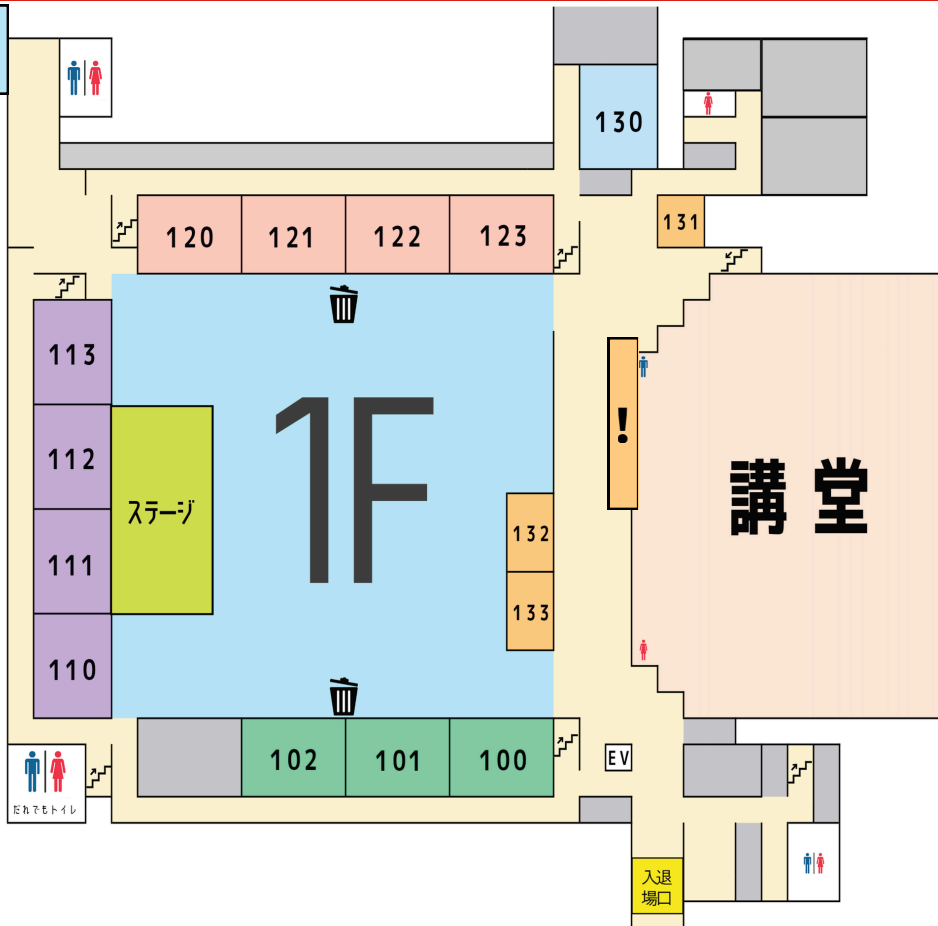

ご来校の皆様、本日は第79回麻布学園文化祭へお越しいただき、誠にありがとうございます。
麻布の文化祭は、生徒が一年間を費やし、「いかにして独創的で、質の高い展示を創り上げるか」を一から模索し、形にしてきたものです。生徒自身の手で創りあげられたこの空間は、我々の校風である「自由」を最も体現する場でもあります。
麻布生が全力を懸けて創り上げた文化祭の熱気を、ぜひ肌で感じてください。

第79回文化祭実行委員会総務局長
新山 孝二郎

体育館

100 Information展

ご来場の皆様のため、各展示の案内や紹介、拾得物の管理やベビーカーの預かりを行っています。

101 保健分室

怪我や体調不良の際はお気軽にお越しください。

112 算数展

小学生から大人まで楽しめる問題を用意しておりますのでぜひお越しください!!自作麻布入試問題も販売します。

113 オセロ展