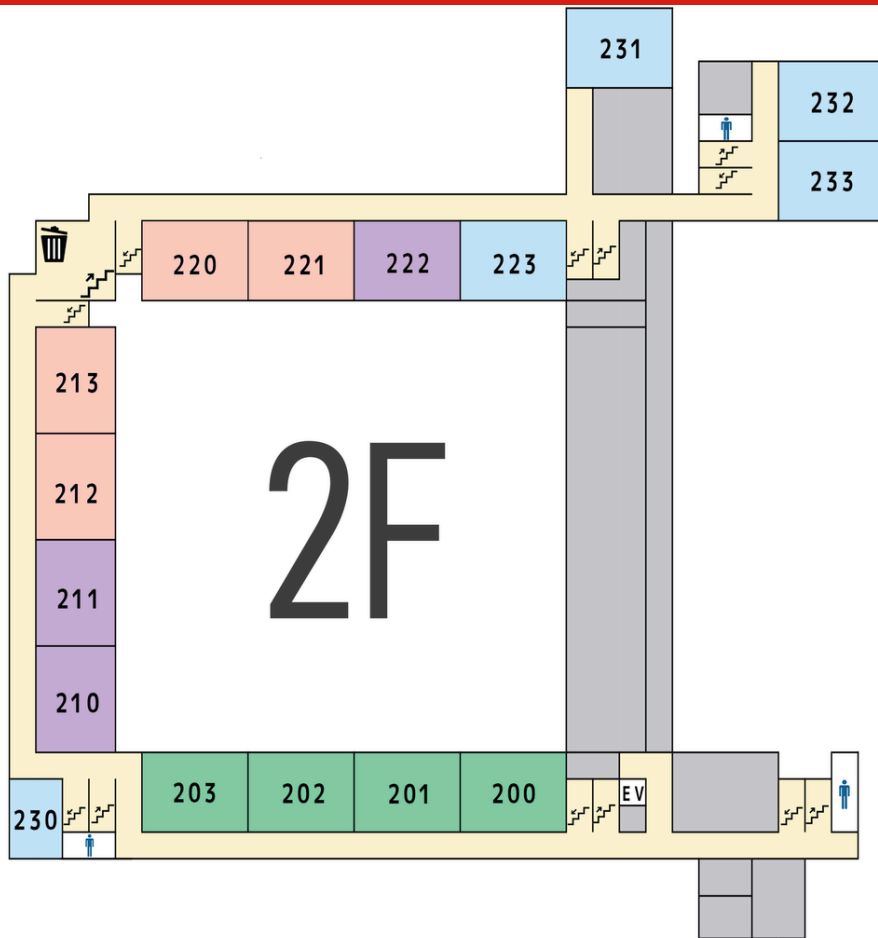

200 映画館展

展示員で自主制作したオリジナル映画を教室で上映する展示。ドキュメンタリーからアクション映画 様々なジャンルの映画を上映

210 Moun展

私たちは「登る」だけでなく、山で生きるための道具や技術も大切にしています。まずは気軽に、壁を登ってみてください。

222 格付け展

あなたは何流？
麻布生がつくった至極の格付け
チェックを突破せよ！！

233 おば展

文化祭の定番、お化け屋敷やります。最近のお化けはコンプライアンスへの配慮も持っているの
で、安心して来てください。