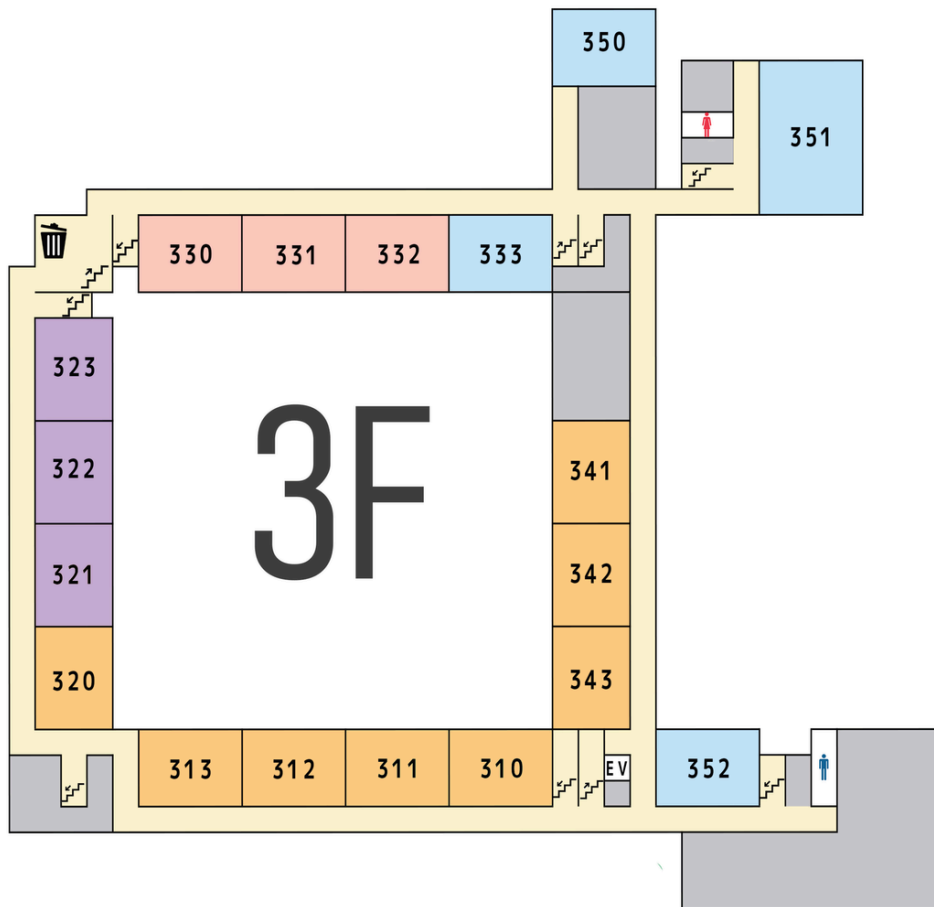

※括弧内に記載している食品は、左記に記載している販売物に含まれている特定原材料等28品目を示しています。

310-313,320,341-343 フロントピア展示

少人数でも気軽に出せる小さな規模の展示が集まっているスペースです。その手軽さゆえ麻布生の個性が前面に出ている、数多くの模造紙展示や接客を行う接待展示があります。

▶展示一覧は隣のP8をご参照下さい。

320.321 Minecraft展

321では、紙展、ゲーム展、写真撮影、人気投票アンケートを体験することが出来ます。320では展示員がマイクラで企画を行ってそれを見ることが出来ます。是非来てください!