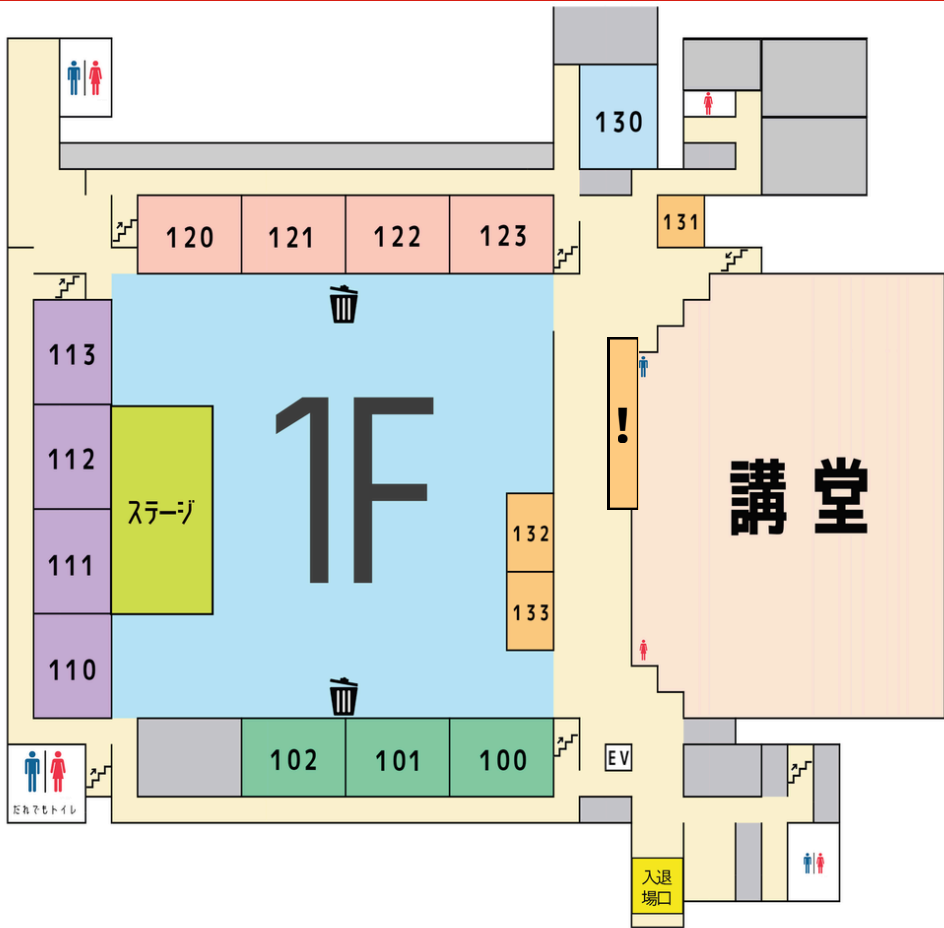

ご来校の皆様、本日は第79回麻布学園文化祭へお越しいただき、誠にありがとうございます。
麻布の文化祭は、生徒が一年間を費やし、「いかにして独創的で、質の高い展示を創り上げるか」を一から模索し、形にしてきたものです。生徒自身の手で創りあげられたこの空間は、我々の校風である「自由」を最も体現する場でもあります。
麻布生が全力を懸けて創り上げた文化祭の熱気を、ぜひ肌で感じてください。

第79回文化祭実行委員会総務局長
新山 孝二郎

100 Information展

ご来場の皆様のため、各展示の案内や紹介、拾得物の管理やベビーカーの預かりを行っています。

101 保健分室

怪我や体調不良の際はお気軽にお越しください。

102 麻布展

麻布学園にまつわる様々なことを紹介しています。麻布生よりもこの学校に詳しくなれます。

110-111 鉄道研究部展

鉄道模型運転体験や行先表示器風LED表示器との記念撮影といった体験型展示も充実しています。ぜひご来場ください！